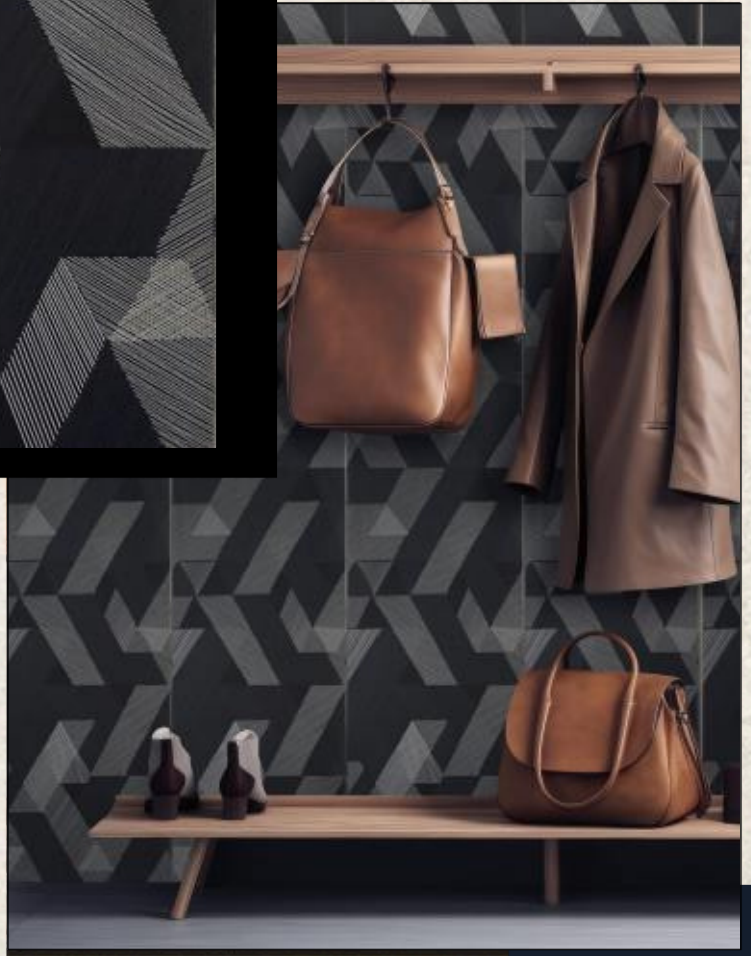

10 INCH X 10 FEET